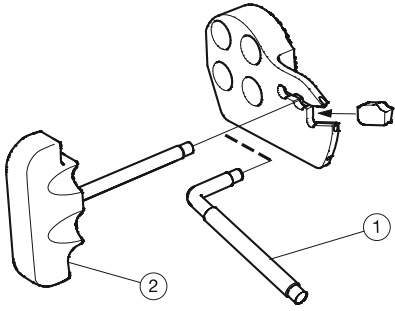

**CoroCut® QD**

	Ersatzteile	Mitgelieferte Teile	Zubehör
		1	2
Bestellnummer	Rohrpassstift	Schlüssel	Schlüssel
SL-QD-R/LGE22C25	5552 058-02	5680 068-01	5680 069-02
SL-QD-R/LGE26C32	5638 031-01	5680 068-01	5680 069-02
SL-QD-R/LGF22C25	5552 058-02	5680 068-01	5680 069-02
SL-QD-R/LGF26C32	5638 031-01	5680 068-01	5680 069-02
SL-QD-R/LGG22C25	5552 058-02	5680 068-01	5680 069-02
SL-QD-R/LGG26C32	5638 031-01	5680 068-01	5680 069-02
SL-QD-R/LGG32C40	5638 031-01	5680 068-01	5680 069-02
SL-QD-R/LGH32C32	5638 031-01	5680 068-01	5680 069-02
SL-QD-R/LGH40C40	5638 031-01	5680 068-01	5680 069-02
SL-QD-R/LGJ40C40	5638 031-01	5680 068-01	5680 069-02
SL-QD-R/LGK40C40	5638 031-01	5680 068-01	5680 069-02